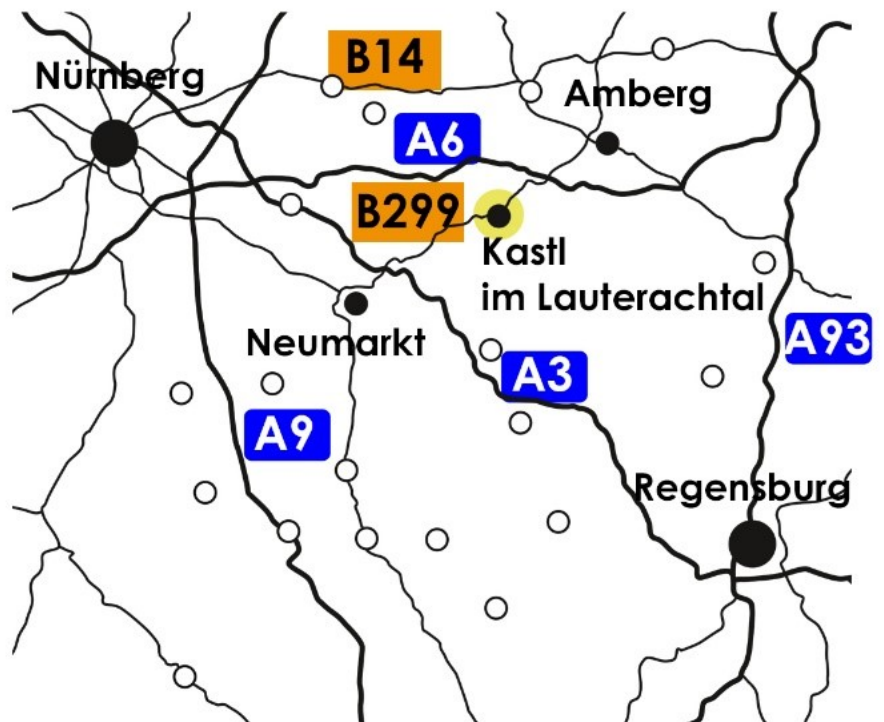

## Öffnungszeiten

Do 09.05. 10:00 - 18:00  
Fr 10.05. 10:00 - 18:00  
Sa 11.05. 10:00 - 22:00  
So 12.05. 10:00 - 18:00

[kastlerkunstkirwa.de](http://kastlerkunstkirwa.de)

**KASTL**  
im Lauterachtal

So finden Sie uns

Anfahrt Kastl im  
Lauterachtal

49°21'59.9"N 11°41'07.3"E

92280 Kastl

Pluscode 9M8P+M45 Kastl

**Kunst**  
trifft  
**Kirwa**

**Kastler Kunst-Kirwa**  
**das Kunstfest im Lauterachtal**

ViSdP Verein für Tourismus und Gewerbe Verkehrsverein Markt Kastl e.V. Vorstand Andreas Otterbein