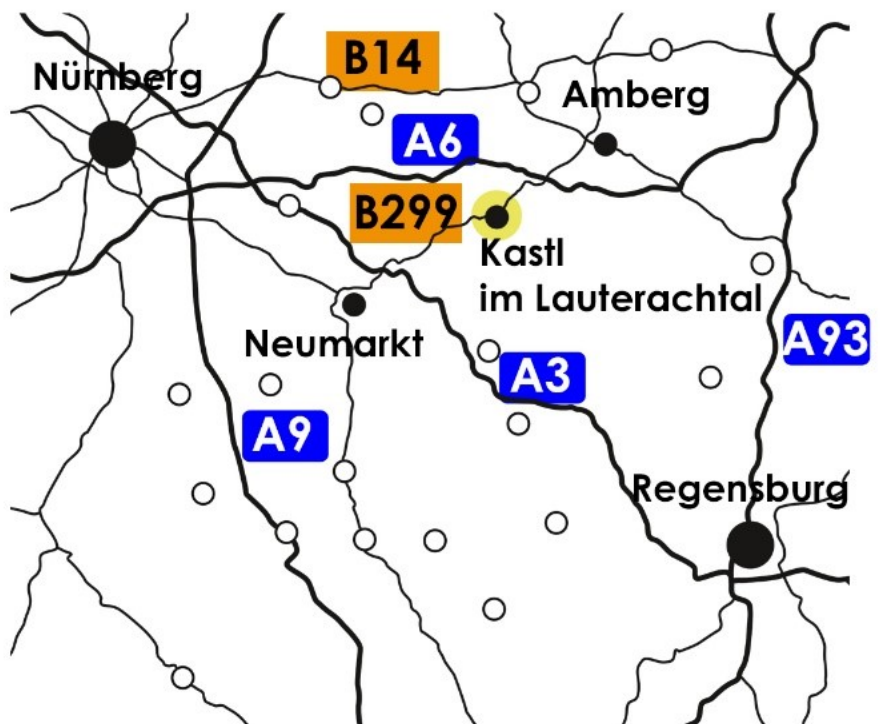

Kunst
trifft
Kirwa

**Kastler Kunst-Kirwa
das Kunstfest im Lauterachtal**

ViSdP Verein für Tourismus und Gewerbe Verkehrsverein Markt Kastl e.V. Vorstand Andreas Otterbein